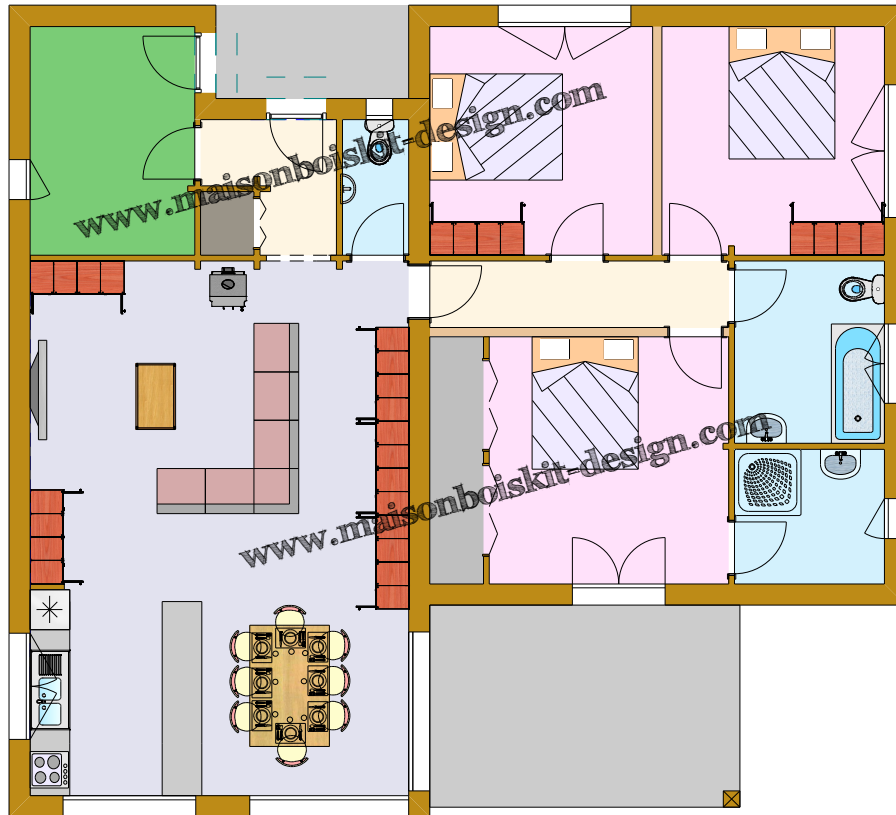

Frederic

116,01 m2 Habitables

Tél: 06.21.14.37.88.

www.maisonboiskit-design.com

Habitable RDC

| | |
|----------------|-------------|
| Chambre 1 | : 16,82 m2 |
| Sdb ch 1 | : 4,59 m2 |
| Chambre 2 | : 11,59 m2 |
| Chambre 3 | : 11,59 m2 |
| Sdb | : 6,22 m2 |
| Couloir | : 4,51 m2 |
| Cellier | : 8,57 m2 |
| Entrée+placard | : 4,01 m2 |
| We | : 2,04 m2 |
| Pièce de vie | : 46,07 m2 |
| Total 1 | : 116,01 m2 |