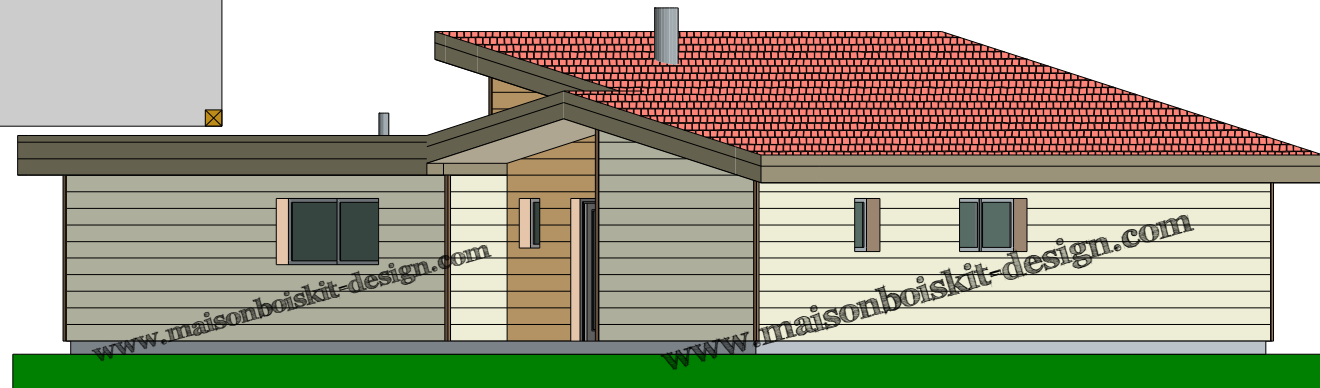

Frederic

116,01 m2 Habitables

Tél: 06.21.14.37.88.

www.maisonboiskit-design.com

Habitable RDC

| | |
|----------------|-------------|
| Chambre 1 | : 16,82 m2 |
| Sdb ch 1 | : 4,59 m2 |
| Chambre 2 | : 11,59 m2 |
| Chambre 3 | : 11,59 m2 |
| Sdb | : 6,22 m2 |
| Couloir | : 4,51 m2 |
| Cellier | : 8,57 m2 |
| Entrée+placard | : 4,01 m2 |
| We | : 2,04 m2 |
| Pièce de vie | : 46,07 m2 |
| Total 1 | : 116,01 m2 |

Dessin:

PERSPECTIVA

www.perspectiva.fr