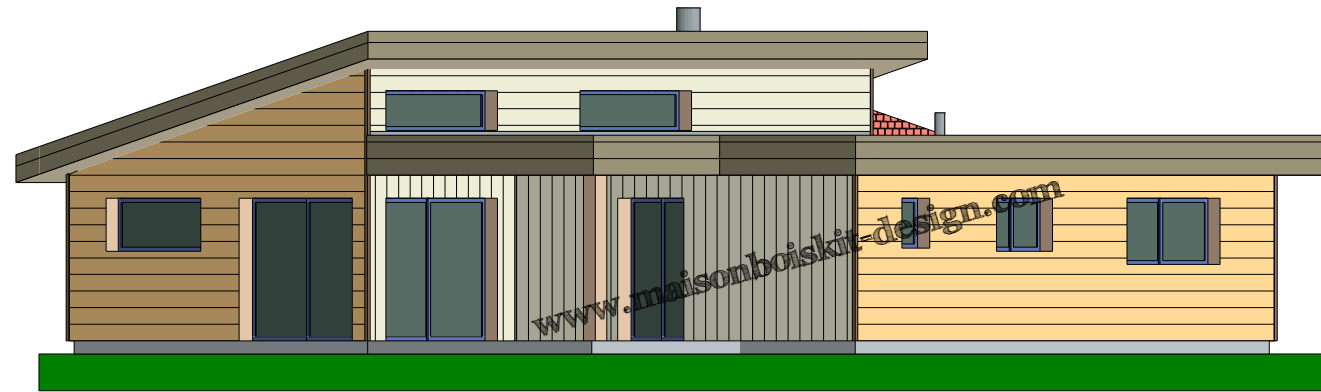

Frederic

116,01 m2 Habitables

Tél: 06.21.14.37.88.

www.maisonboiskit-design.com

Habitable RDC

| | |
|----------------|-------------|
| Chambre 1 | : 16,82 m2 |
| Sdb ch 1 | : 4,59 m2 |
| Chambre 2 | : 11,59 m2 |
| Chambre 3 | : 11,59 m2 |
| Sdb | : 6,22 m2 |
| Couloir | : 4,51 m2 |
| Cellier | : 8,57 m2 |
| Entrée+placard | : 4,01 m2 |
| We | : 2,04 m2 |
| Pièce de vie | : 46,07 m2 |
| Total 1 | : 116,01 m2 |

Dessin:

PERSPECTIVA

www.perspectiva.fr