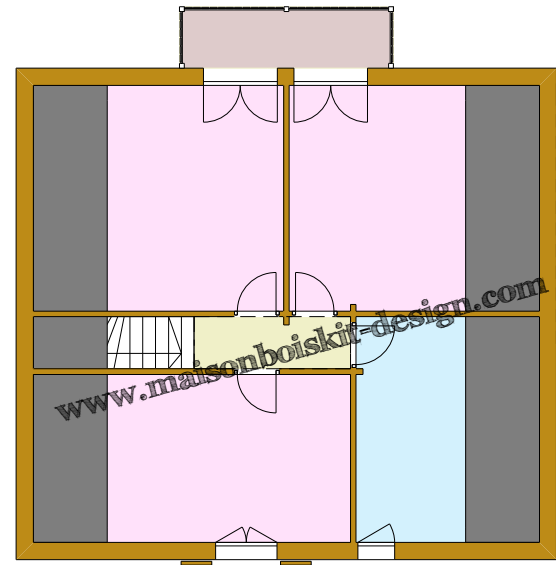

Savoie-100
100,11 m2 Habitables

Habitable RDJ	
Chambre 1	: 11,13 m2
Sdb	: 4,30 m2
Dégagement	: 1,00 m2
Placard	: 1,16 m2
Piece de vie	: 41,83 m2
Total Rdj	: 59,42 m2

Tél: 06.21.14.37.88.
www.maisonboiskit-design.com

Habitable Etage	
Chambre 2	: 10,57 m2
Chambre 3	: 10,57 m2
Chambre 4	: 10,84 m2
Dégagement	: 2,16 m2
Sdb	: 6,55 m2
Total etage	: 40,69 m2