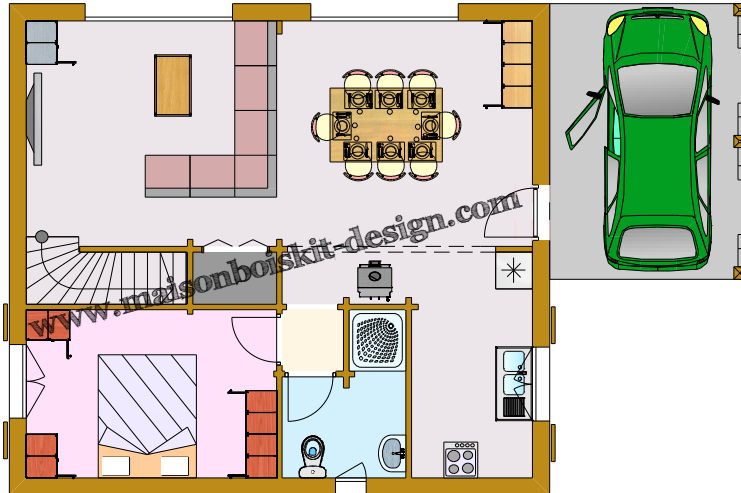

Savoie-100
100,11 m2 Habitables

Habitable RDJ	
Chambre 1	: 11,13 m2
Sdb	: 4,30 m2
Dégagement	: 1,00 m2
Placard	: 1,16 m2
Piece de vie	: 41,83 m2
Total Rdj	: 59,42 m2

Tél: 06.21.14.37.88.
www.maisonboiskit-design.com

Habitable Etage	
Chambre 2	: 10,57 m2
Chambre 3	: 10,57 m2
Chambre 4	: 10,84 m2
Dégagement	: 2,16 m2
Sdb	: 6,55 m2
Total etage	: 40,69 m2